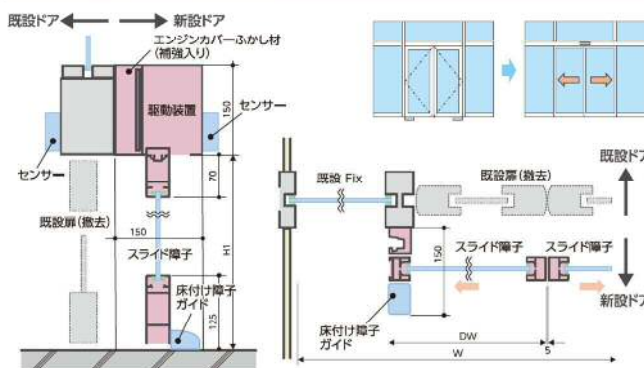

引分け自動ドア / 納まり図