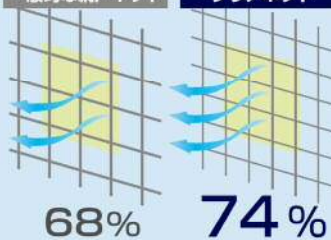

片引きタイプ

ネットが左右の枠内に収納する
両引きタイプもあります

いま付いているネットを交換してより通風性や防虫性を高めたい

クリアネット網戸 (YKK AP独自開発の網戸ネット)

一般的な網戸ネット

クリアネット

一般的な網戸ネット

ネットは織られた状態まで

クリアネット

ネットは織られた後に
交点を溶かして接着

通風性：さわやかな風をより多く

細い線径で、風の通る風の抵抗を小さくすることを
実現し、一般的な網戸ネットより通風量が約2割多くなります。

一般的な網戸ネット

クリアネット

通風量
2割
アップ

防虫性：虫がより入りにくく

クリアネットの網目を18メッシュから24メッシュへ細かくし、開口0.9mm角を実現。小さい虫の進入をより防ぐことができます。

一般的な網戸ネット

クリアネット

18メッシュ、開口1.2mm角 24メッシュ、開口0.9mm角
※メッシュ:1インチ(25.4mm)間の網目の数を表す単位

現地確認をさせて頂いた上でお見積りいたします

新型コロナウイルス感染予防対策【非接触】

YKK
ap

オフィスやお店を
もっと安心・安全に