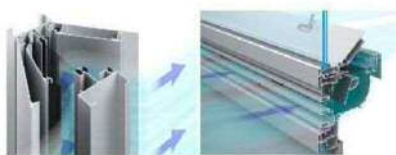

窓を開けずに換気

換気框・換気小窓【内倒し型】

ウィンドキャッチと比べ換気面積は小さいですが、窓を閉めたまま換気ができ、防犯面にも優れています。窓に組込むだけで改修でき、短時間で施工ができます。

開閉はつまみを
スライドさせる
簡単操作

商品の詳しい内容はコチラから

YKK AP CHANNEL (商品紹介▶ビル)

ビル商品の商品紹介を動画でご覧になれます。

YKK AP株式会社