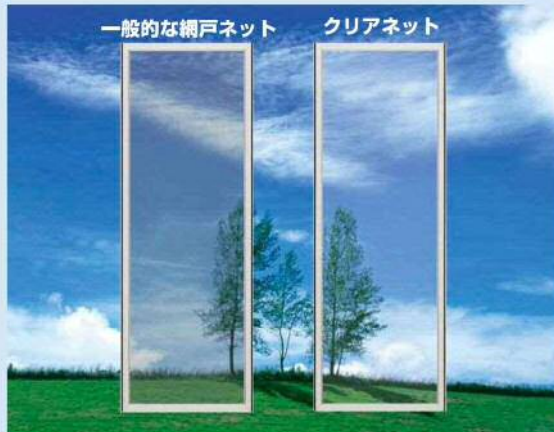

一般的な網戸ネット

クリアネット

一般的な網戸ネット

ネットは織られた状態まで