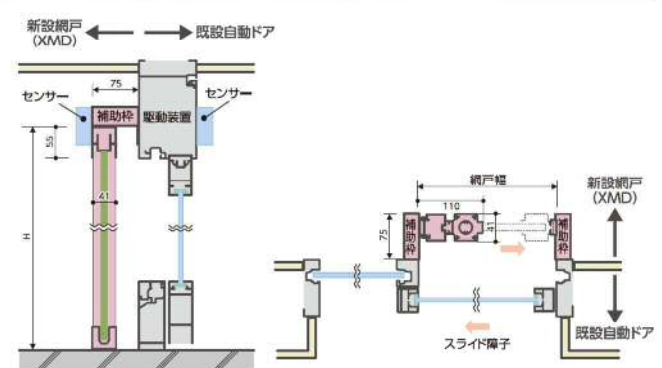

横引きロール網戸 フラットタイプ XMD / 納まり図

※外部側の感知センサーを網戸の外側に移設したため、配線の長さに余裕がない場合には配線工事が必要になる場合がございます。

YKK AP株式会社

- ●表示内容は2020年8月時点のものです。
- ●改良のため予告なく商品の仕様を変更することがありますので、あらかじめご了承ください。
- ●商品の色は、印刷特性上実物と多少差が出ます。ご了承ください。
- ●施工時間は現場の状況により異なります。
- ●本紙上で使用する[XMD]、[XMA]はYKK AP(株)の出願・登録商標です。
- ●発行/2020年8月(1版)① Printed in Japan

商品に関するご相談・お問い合わせは、

お客様相談室まで

受付時間/月~土 9:00~17:00
(祝日・GW・年末年始・夏期休暇等を除く)

建築・設計関係者様

☎ 0120-72-4134

一般のお客様

☎ 0120-20-4134

●お問い合わせ・ご用命は・・・

YKKAP(株)
〒031-0041 八戸市廿三日町10石万ビル1F
TEL: (0178) 73-7134 FAX: (0178) 47-1236
上館 泉
E-mail: i_kamidate@ykkap.co.jp